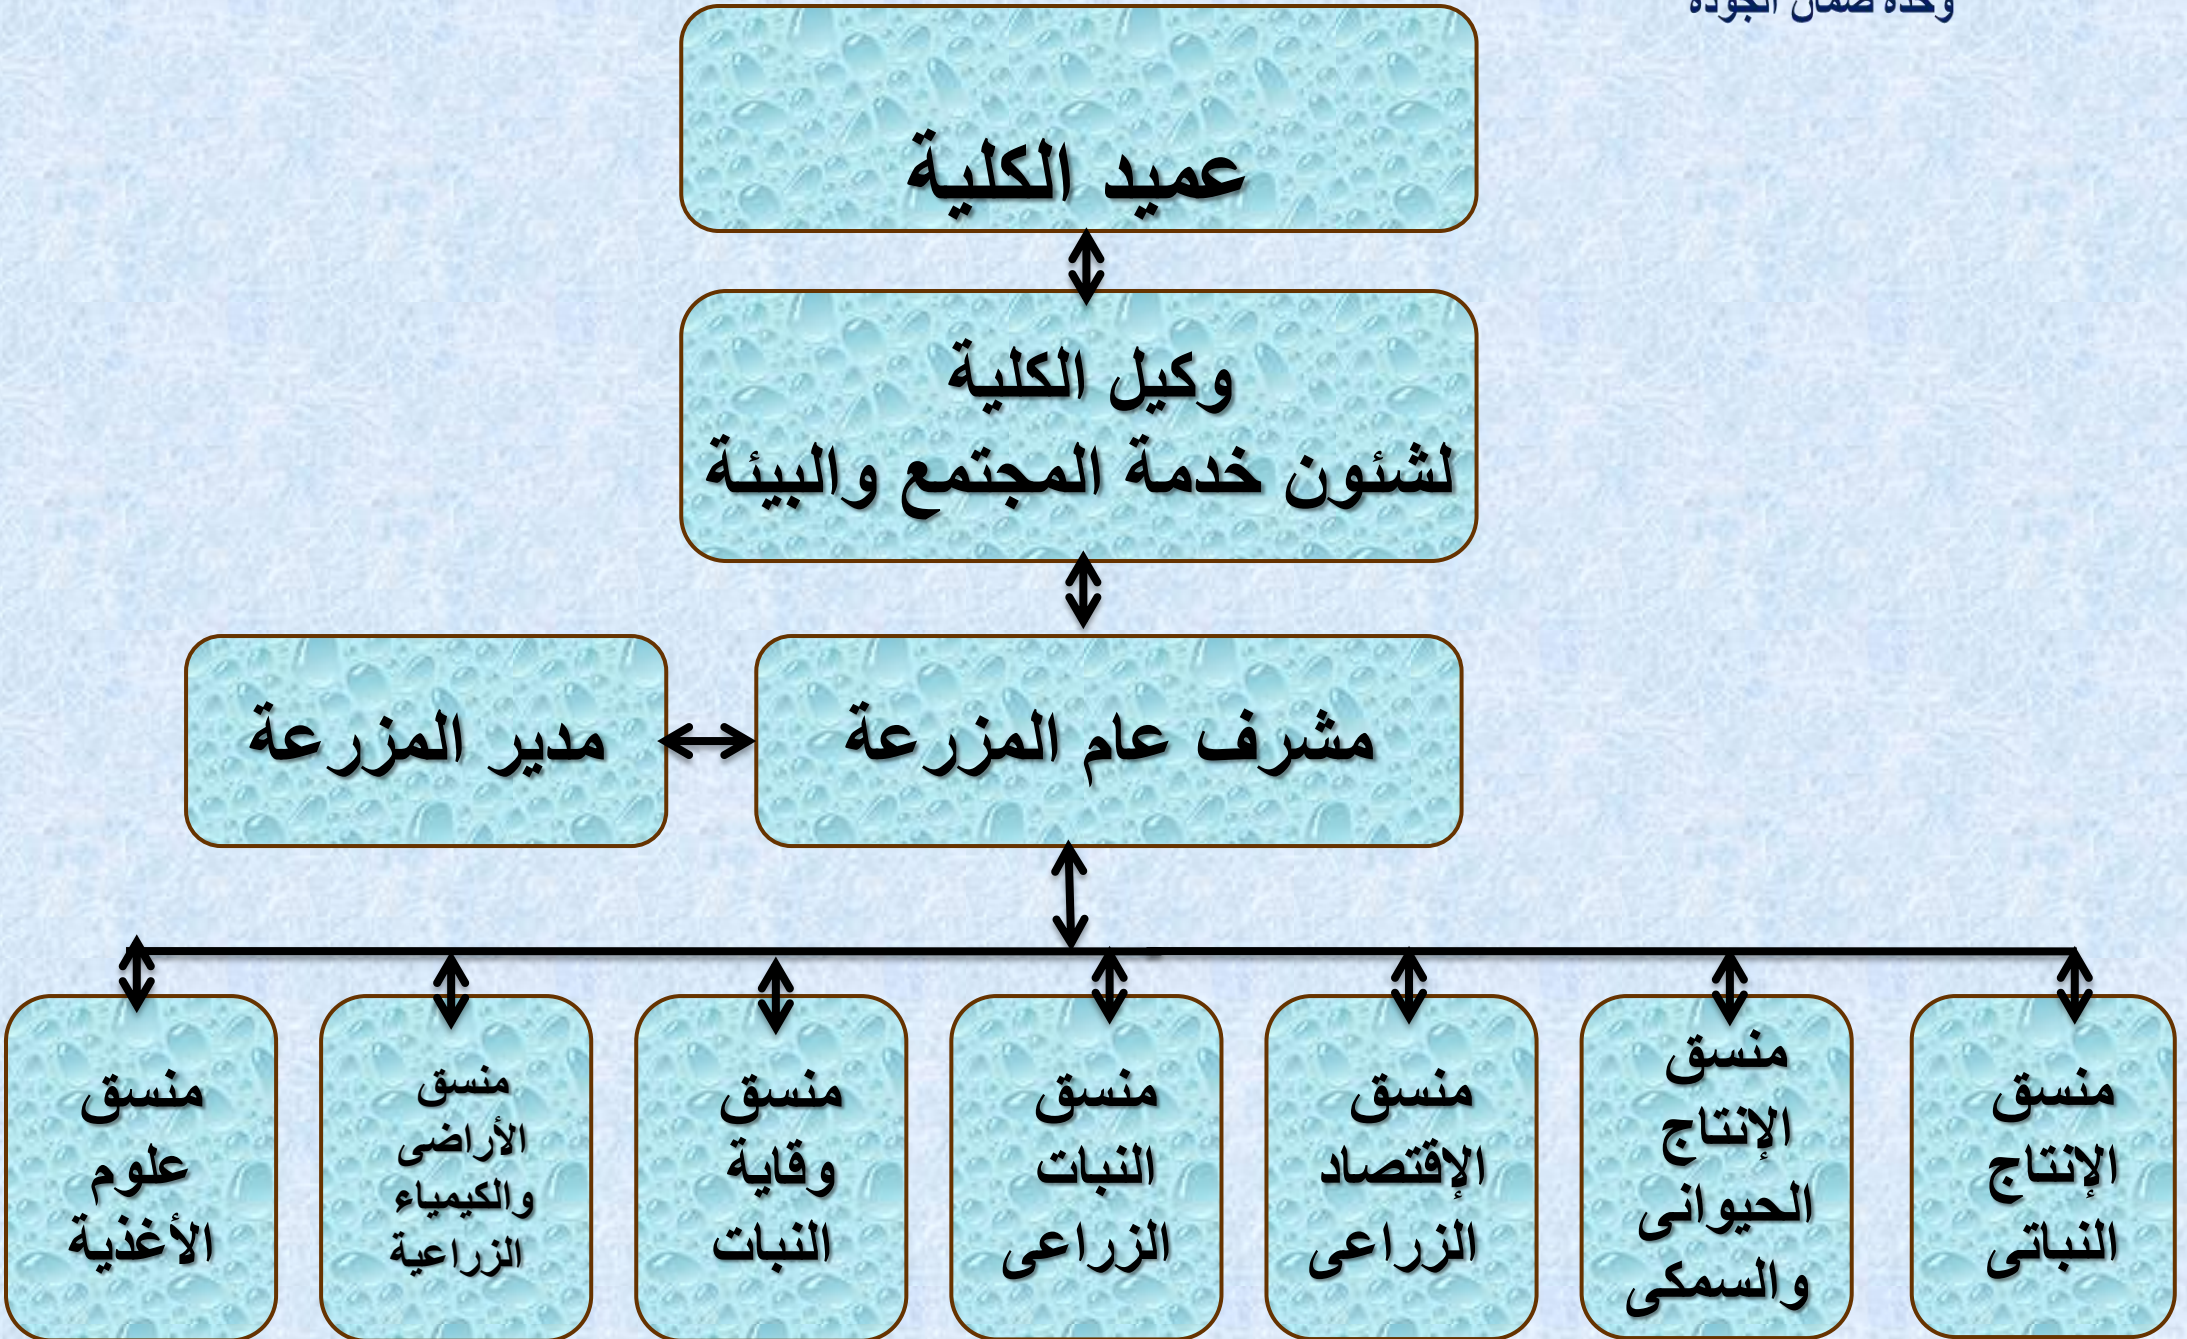

الهيكل التنظيمي لوحة ضمان الجودة كلية الزراعة ساها باشا

كلية الزراعة ساها باشا
وحدة ضمان الجودة

الهيكل الوظيفي للمجلس التنفيذي
لوحة ضمان الجودة
بكلية الزراعة سايا باشا

كلية الزراعة سايا باشا
وحدة ضمان الجودة

الهيكل التنظيمي للمزرعة البحثية كلية الزراعة ساها باشا

كلية الزراعة ساها باشا
وحدة ضمان الجودة

الهيكل التنظيمي لوحة الأزمات والكوارث كلية الزراعة سابا باشا جامعة الإسكندرية

كلية الزراعة سابا باشا
وحدة ضمان الجودة