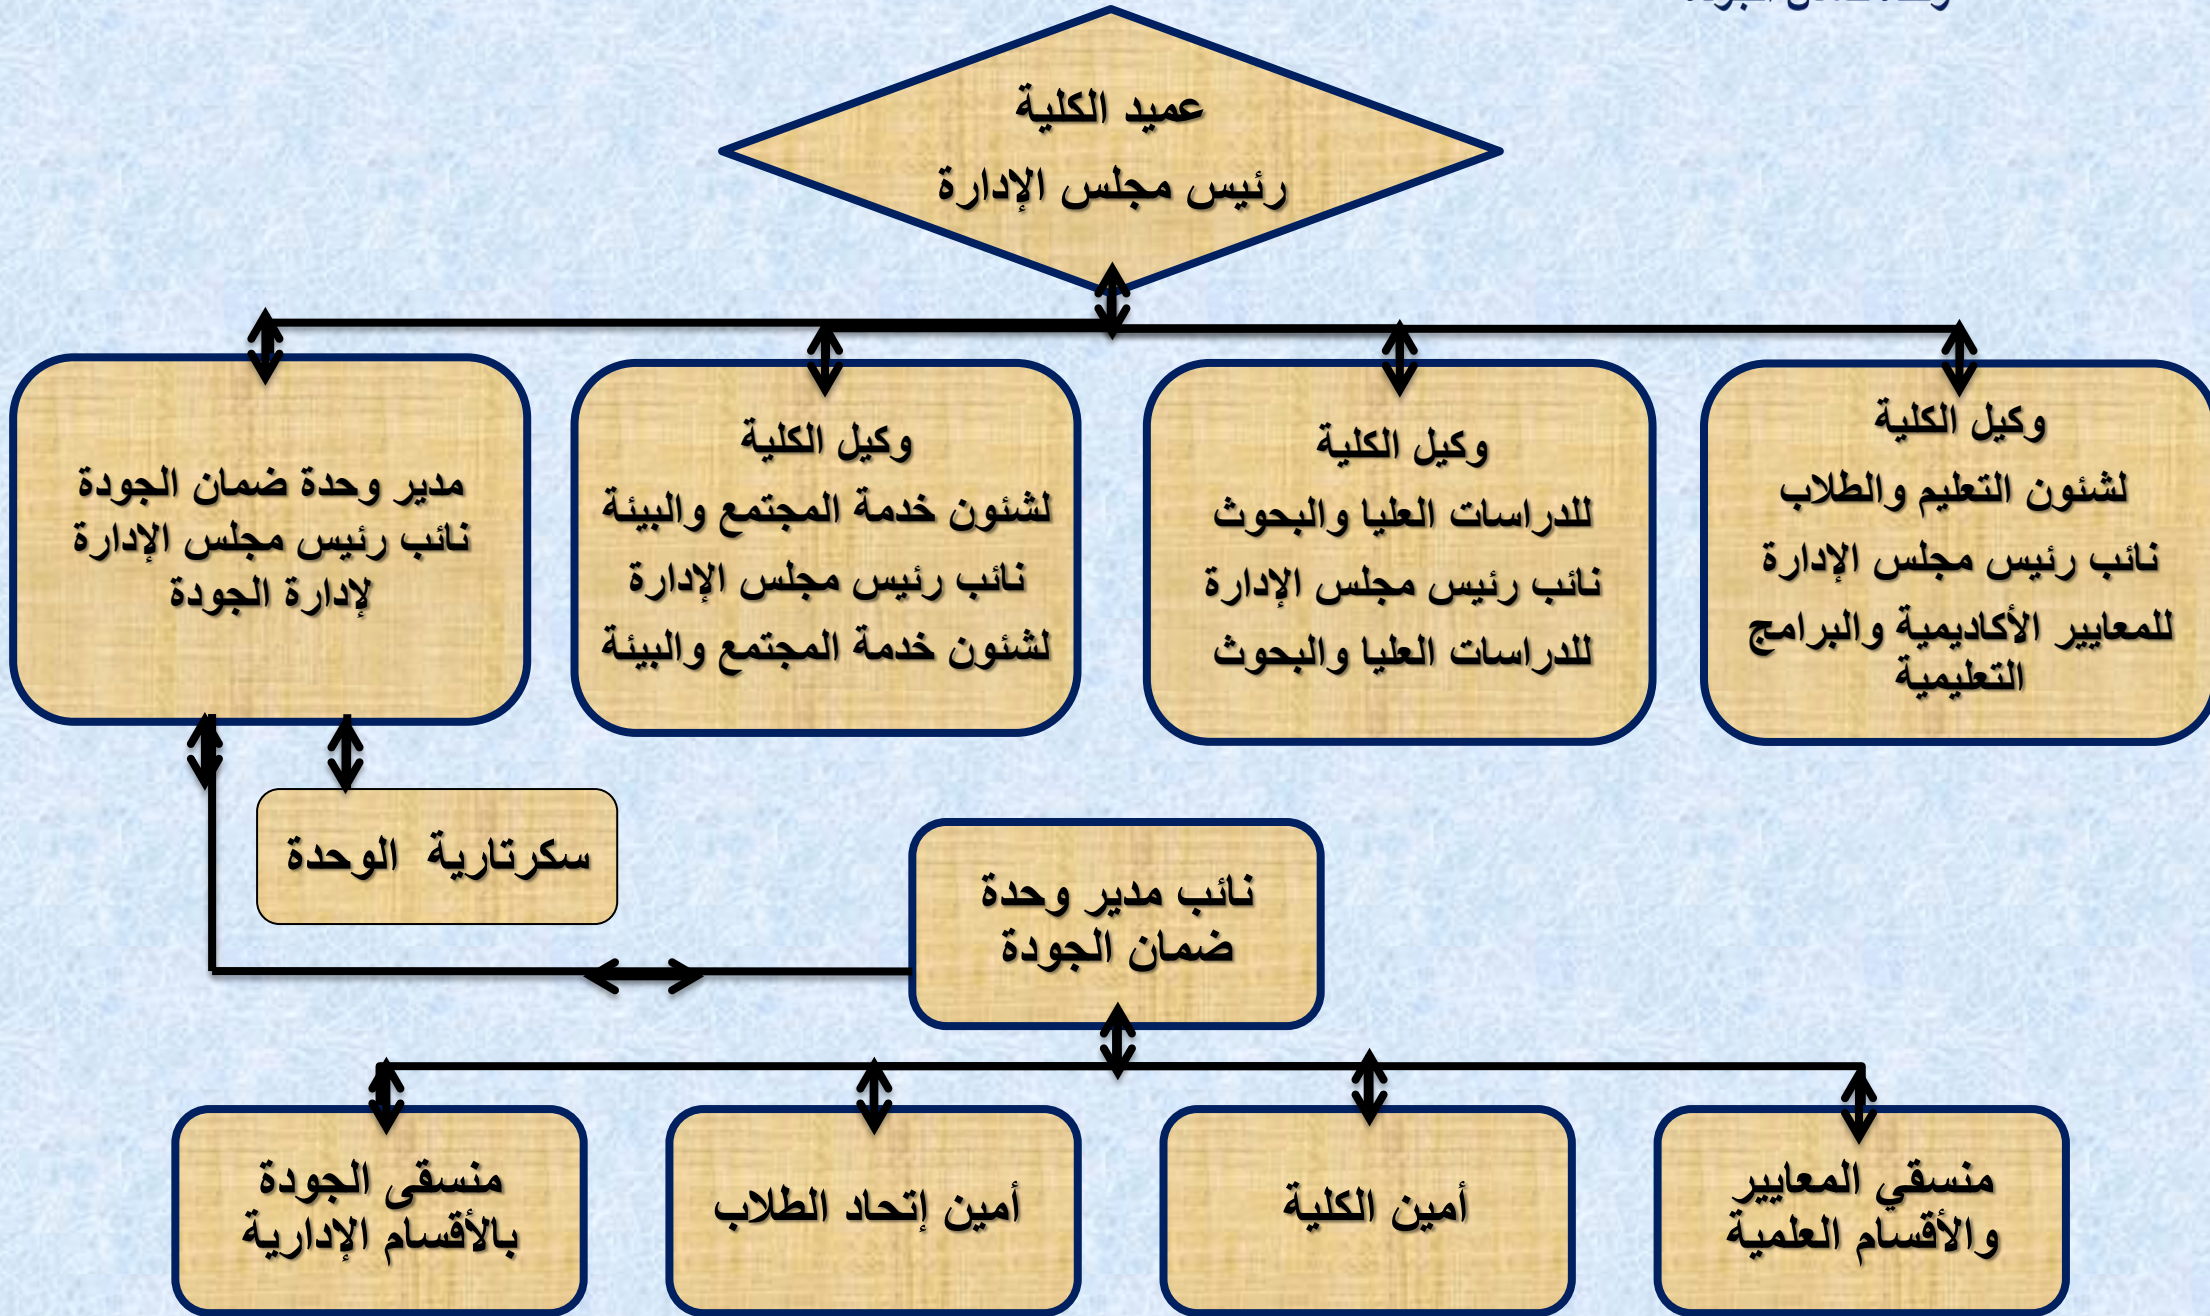

الهيكل التنظيمية كلية زراعة سابا باشا جامعة الإسكندرية

إعداد

دكتور/ إبراهيم عباس السيد إبراهيم

مدير وحدة الجودة سابقاً

(مارس ٢٠١٧)

(آخر تحديث مارس ٢٠١٨)

الهيكل التنظيمي كلية الزراعة ساها باشا

كلية الزراعة ساها باشا
وحدة ضمان الجودة

الهيكل التنظيمي لوحة ضمان الجودة كلية الزراعة ساها باشا

كلية الزراعة ساها باشا
وحدة ضمان الجودة

الهيكل الوظيفي للمجلس التنفيذي
لوحة ضمان الجودة
بكلية الزراعة سايا باشا

كلية الزراعة سايا باشا
وحدة ضمان الجودة

الهيكل التنظيمي للمزرعة البحثية كلية الزراعة ساها باشا

كلية الزراعة ساها باشا
وحدة ضمان الجودة

الهيكل التنظيمي لوحة الأزمات والكوارث كلية الزراعة سابا باشا جامعة الإسكندرية

كلية الزراعة سابا باشا
وحدة ضمان الجودة

الهيكل التنظيمي للكنترول المركزي كلية الزراعة سابا باشا جامعة الإسكندرية

كلية الزراعة سابا باشا
وحدة ضمان الجودة