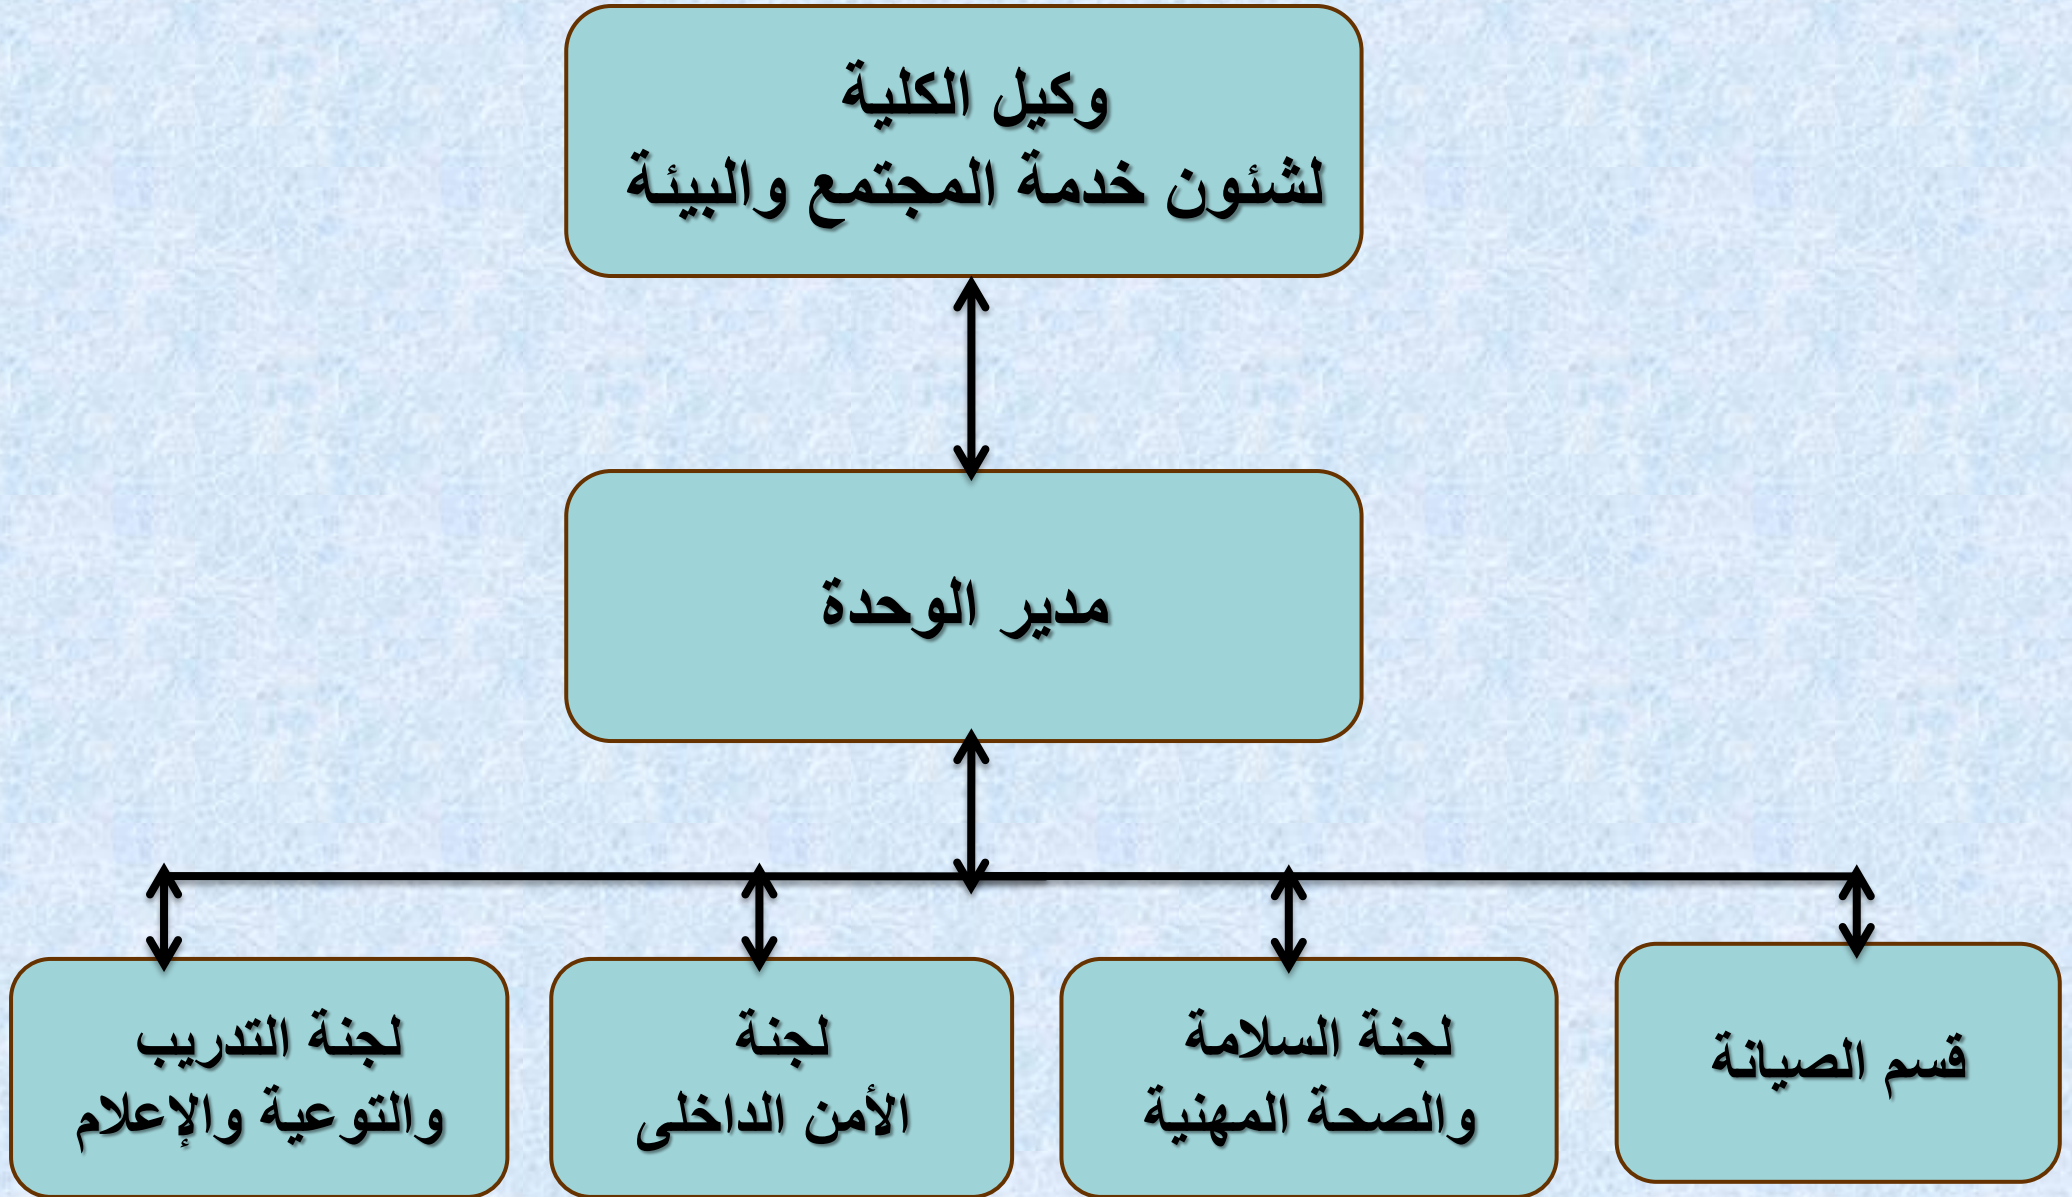

الهيكل التنظيمي لوحة ضمان الجودة كلية الزراعة ساها باشا

كلية الزراعة ساها باشا
وحدة ضمان الجودة

الهيكل الوظيفي للمجلس التنفيذي
لوحة ضمان الجودة
بكلية الزراعة سايا باشا

كلية الزراعة سايا باشا
وحدة ضمان الجودة

الهيكل التنظيمي للمزرعة البحثية كلية الزراعة ساها باشا

كلية الزراعة ساها باشا
وحدة ضمان الجودة

الهيكل التنظيمي لوحة الأزمات والكوارث كلية الزراعة سابا باشا جامعة الإسكندرية

كلية الزراعة سابا باشا
وحدة ضمان الجودة

الهيكل التنظيمي للكنترول المركزي كلية الزراعة سابا باشا جامعة الإسكندرية

كلية الزراعة سابا باشا
وحدة ضمان الجودة