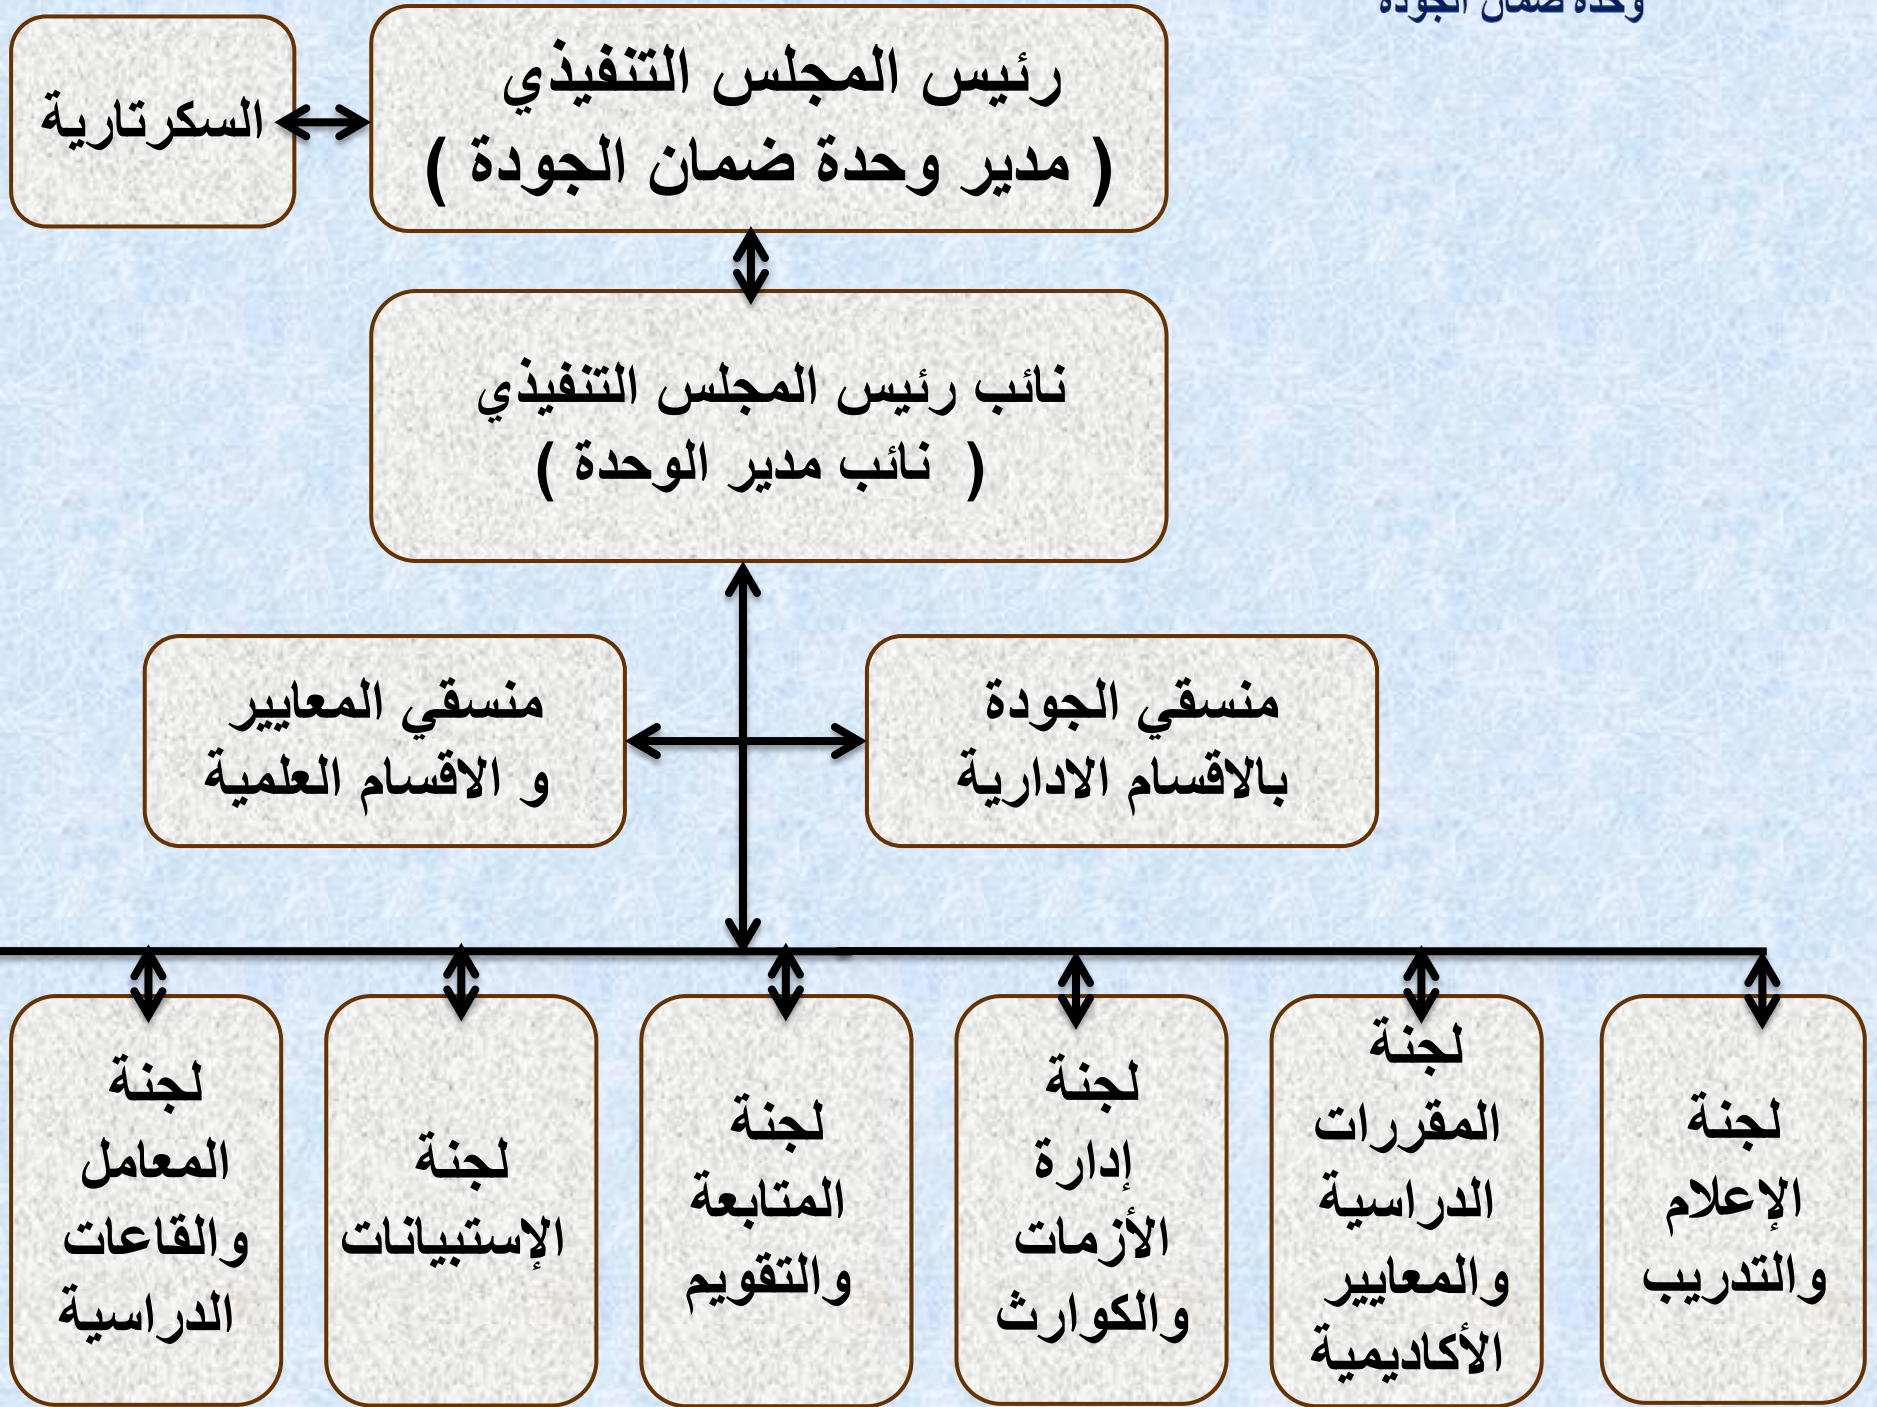

الهيكل التنظيمي لوحة ضمان الجودة كلية الزراعة ساها باشا

كلية الزراعة ساها باشا
وحدة ضمان الجودة

الهيكل الوظيفي للمجلس التنفيذي
لوحة ضمان الجودة
بكلية الزراعة سايا باشا

كلية الزراعة سايا باشا
وحدة ضمان الجودة

الهيكل التنظيمي للمزرعة البحثية كلية الزراعة ساها باشا

كلية الزراعة ساها باشا
وحدة ضمان الجودة

الهيكل التنظيمي لوحة الأزمات والكوارث كلية الزراعة سابا باشا جامعة الإسكندرية

كلية الزراعة سابا باشا
وحدة ضمان الجودة