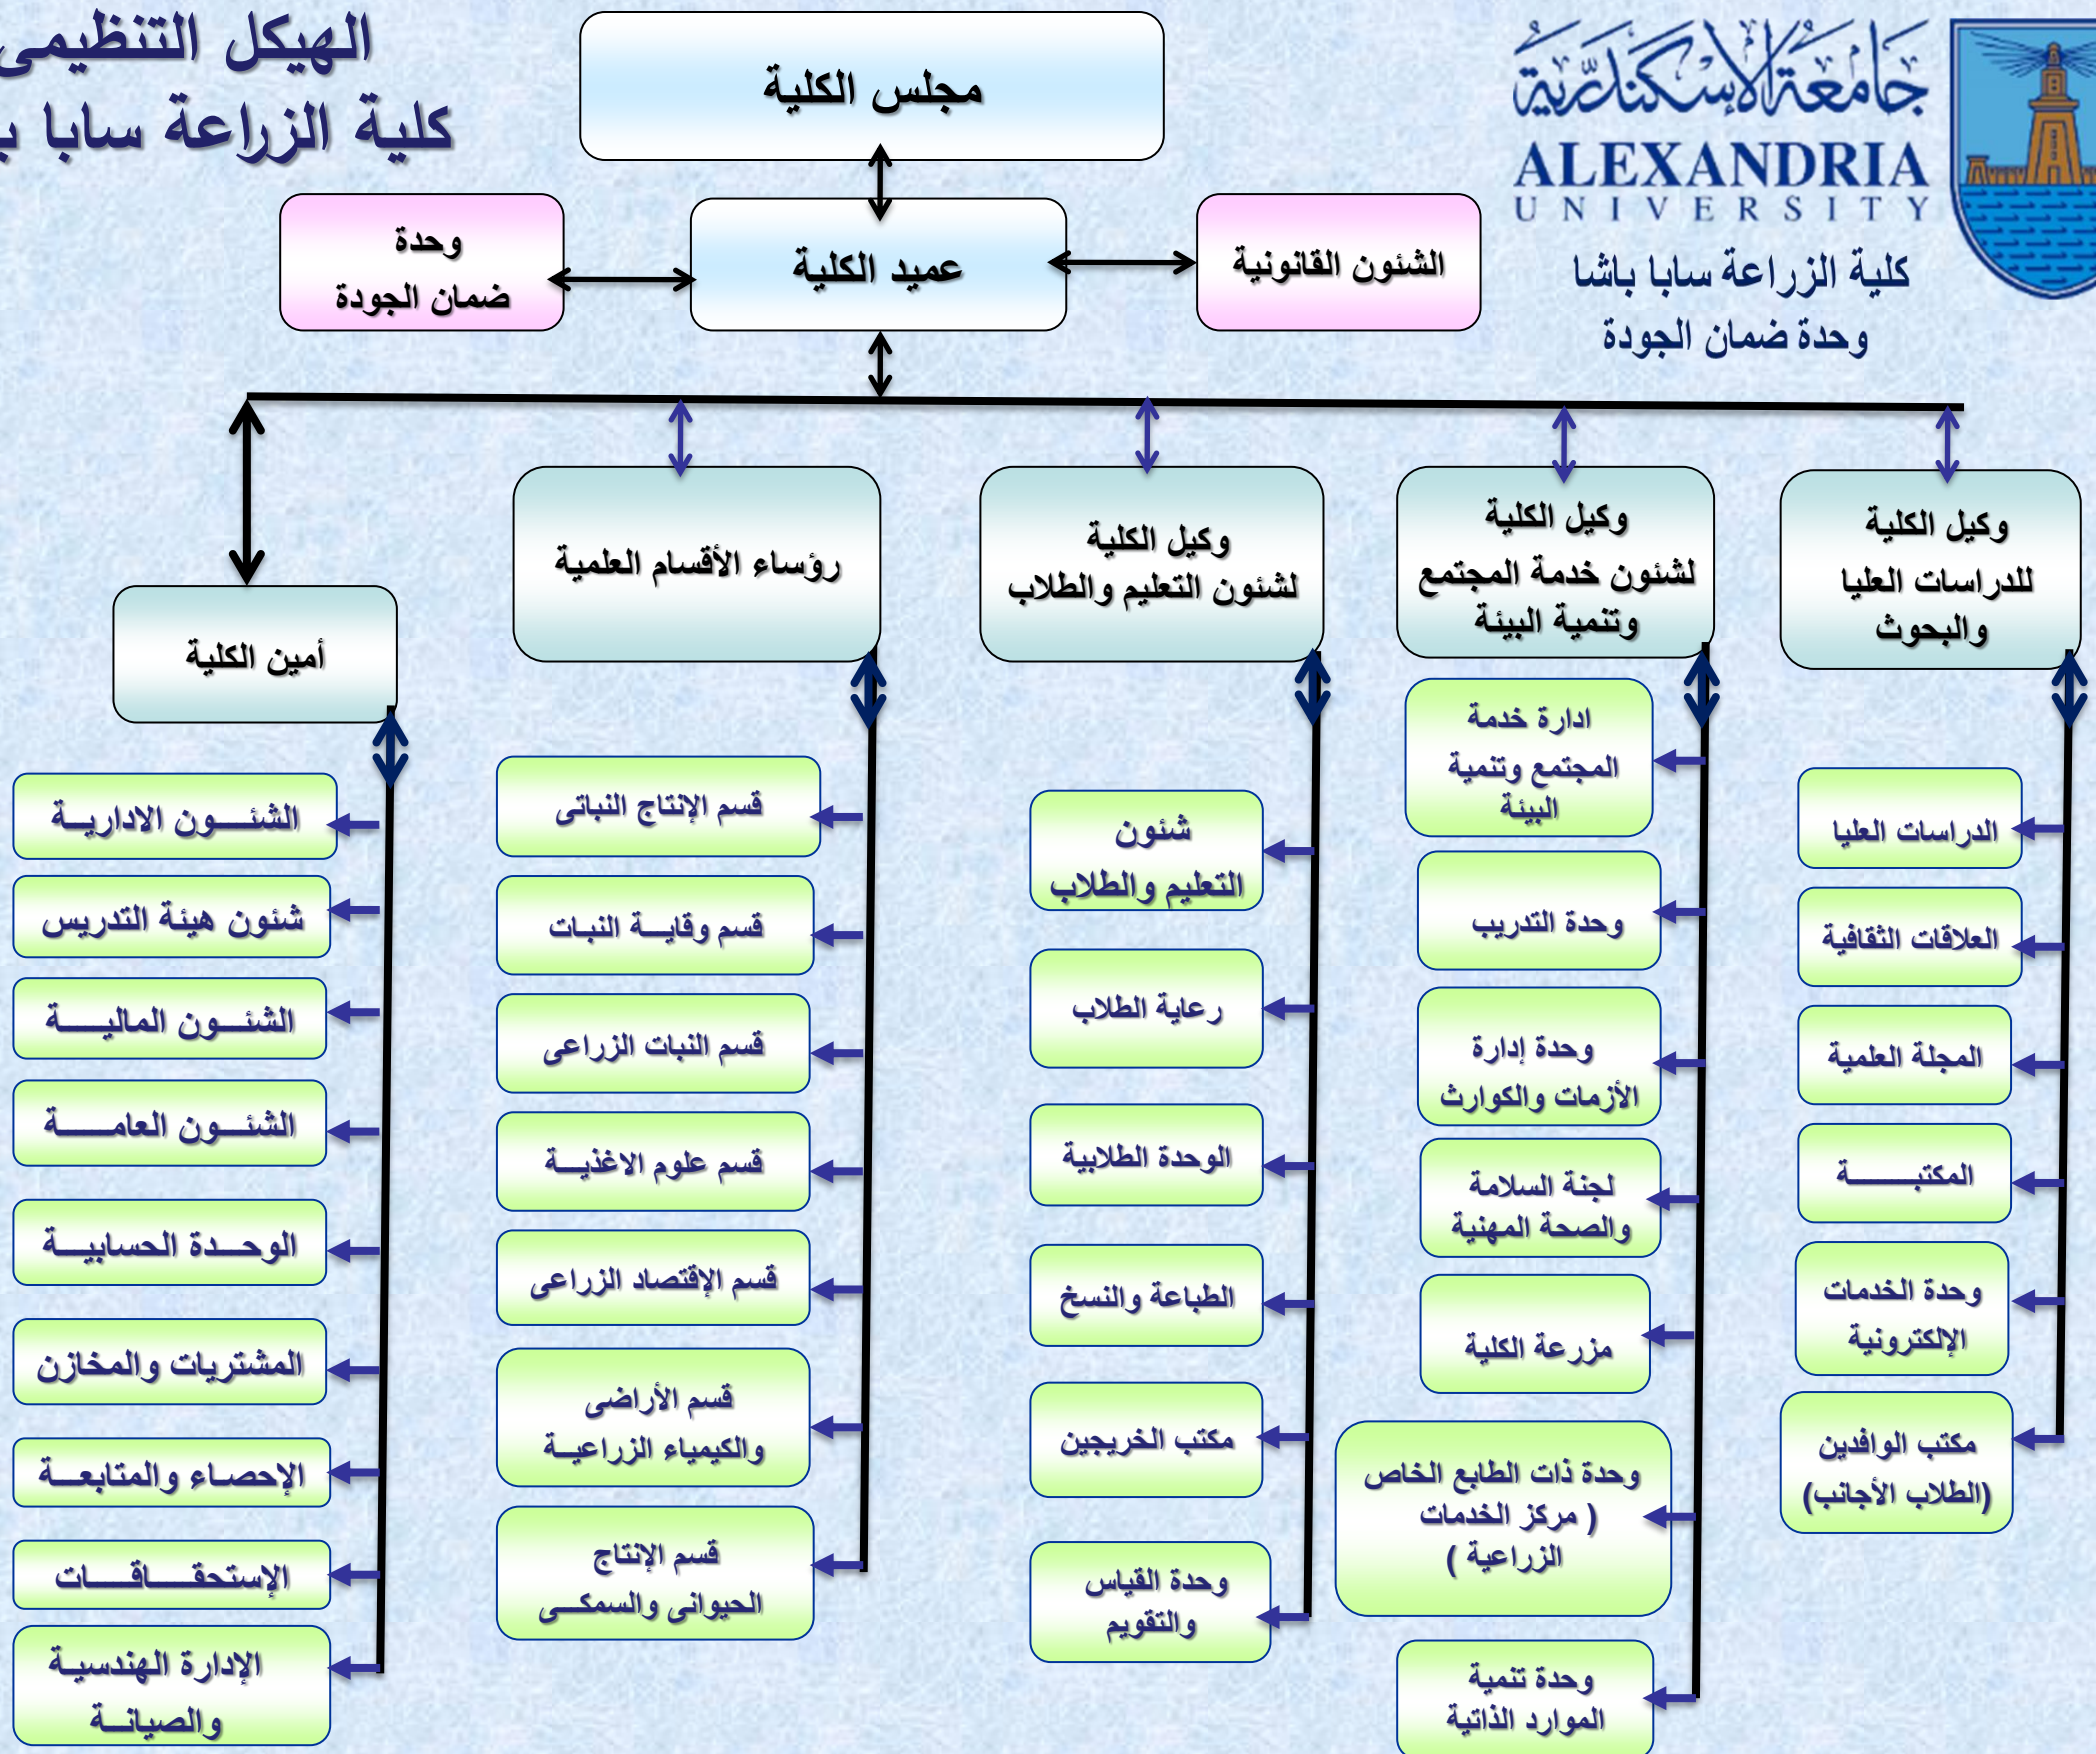

الهيكل التنظيمية كلية زراعة سابا باشا جامعة الإسكندرية

إعداد

دكتور/ إبراهيم عباس السيد إبراهيم

مدير وحدة الجودة سابقاً

(مارس ٢٠١٧)

(آخر تحديث مارس ٢٠١٨)

الهيكل التنظيمي كلية الزراعة ساها باشا

كلية الزراعة ساها باشا
وحدة ضمان الجودة

الهيكل التنظيمي لوحة ضمان الجودة كلية الزراعة ساها باشا

كلية الزراعة ساها باشا
وحدة ضمان الجودة

الهيكل الوظيفي للمجلس التنفيذي
لوحة ضمان الجودة
بكلية الزراعة سايا باشا

كلية الزراعة سايا باشا
وحدة ضمان الجودة

الهيكل التنظيمي للمزرعة البحثية كلية الزراعة ساها باشا

كلية الزراعة ساها باشا
وحدة ضمان الجودة

الهيكل التنظيمي لوحة الأزمات والكوارث كلية الزراعة سابا باشا جامعة الإسكندرية

كلية الزراعة سابا باشا
وحدة ضمان الجودة